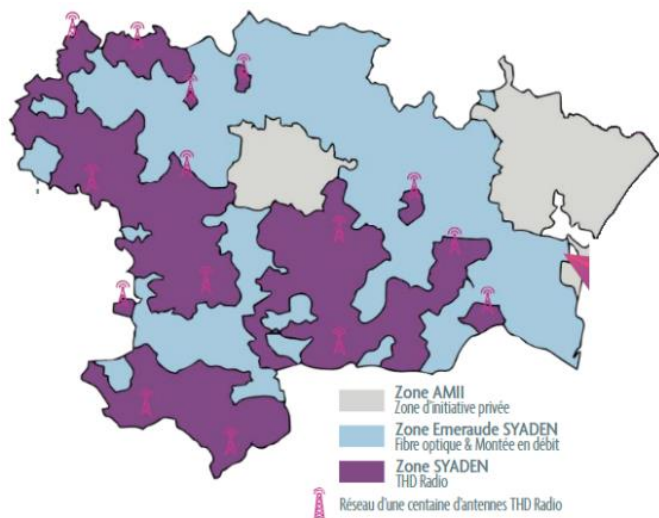

Internet Très Haut Débit Radio (THD Radio)

En attendant l'arrivée de la fibre dans notre commune, prévue pour 2026-2028, le SYADEN (SYndicat Audois Des Energies et du Numérique) propose de nouvelles solutions technologiques pour les foyers et entreprises du département ne disposant pas d'un bon débit internet.

Dans ce contexte, un nouveau réseau d'accès à internet va être accessible, sur la base d'une solution hertzienne, dénommée Très Haut Débit Radio (THD Radio). Plus de 200 communes dans l'Aude, soit 21 000 foyers, sont concernées par ce déploiement. Dans notre secteur, ce réseau couvrira les communes de Montmaur, Les Cassès, Montferrand, Saint-Paulet et Soupex.

Les Cassès, Montferrand, Saint-Paulet et Soupex.

Le dispositif est équivalent à celui de la téléphonie mobile mais avec une puissance d'émission plus basse. D'un côté, des antennes émettrices sont disposées sur des points élevés positionnés dans les secteurs à couvrir, et acheminant le signal. A l'autre bout, une autre antenne placée sur le toit de chaque habitation concernée. La THD Radio apportera aux foyers bénéficiaires une capacité de 30 mégabits par seconde : largement suffisante pour connecter simultanément plusieurs ordinateurs sans trembler..., auxquels s'ajoutent bien sûr télévision et téléphone.

Pour notre commune l'antenne émettrice de 12 mètres sera installée sur le chemin de la Pendude au niveau du rond jaune sur la vue ci-dessous: