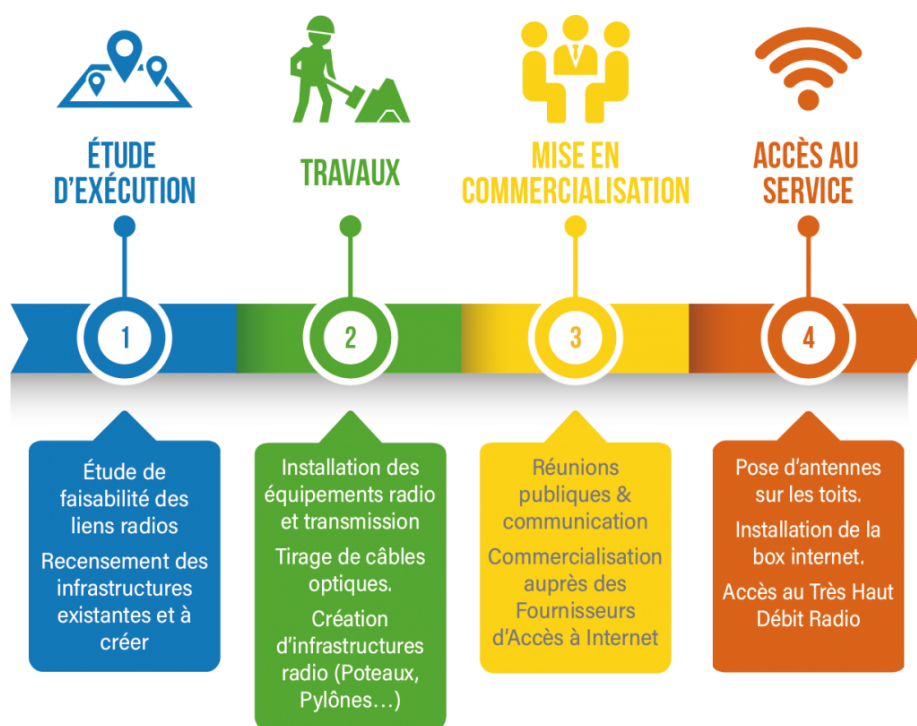

Dans ce contexte, un nouveau réseau d'accès à internet va être accessible, sur la base d'une solution hertzienne, dénommée Très Haut Débit Radio (THD Radio). Plus de 200 communes dans l'Aude, soit 21 000 foyers, sont concernées par ce déploiement. Dans notre secteur, ce réseau couvrira les communes de Montmaur, Les Cassès, Montferrand, Saint-Paulet et Soupex.

Les Cassès, Montferrand, Saint-Paulet et Soupex.

Le dispositif est équivalent à celui de la téléphonie mobile mais avec une puissance d'émission plus basse. D'un côté, des antennes émettrices sont disposées sur des points élevés positionnés dans les secteurs à couvrir, et acheminant le signal. A l'autre bout, une autre antenne placée sur le toit de chaque habitation concernée. La THD Radio apportera aux foyers bénéficiaires une capacité de 30 mégabits par seconde : largement suffisante pour connecter simultanément plusieurs ordinateurs sans trembler..., auxquels s'ajoutent bien sûr télévision et téléphone.

Pour l'accompagner dans ce déploiement, le SYADEN a choisi la société Alsatis Réseaux.

Les étapes du déploiement :

- La phase 2, concernant les travaux d'installation de l'antenne démarre en ce moment.
- Le service devrait quant à lui être disponible cet été (phases 3 et 4).

Pour pouvoir bénéficier de la THD Radio, il sera donc nécessaire d'installer une antenne réceptrice d'environ 30 x 30 centimètres sur le toit de votre habitation ainsi qu'un câble de type Ethernet entre cette antenne et la box internet et de souscrire à un abonnement auprès d'un opérateur proposant des offres internet THD Radio : NordNet, Alsatis Télécom, ou Apinet. D'après les informations relevées sur les sites de ces fournisseurs, le prix des abonnements devrait se situer entre 30€ et 40€/mois selon les options de TV/téléphonie.