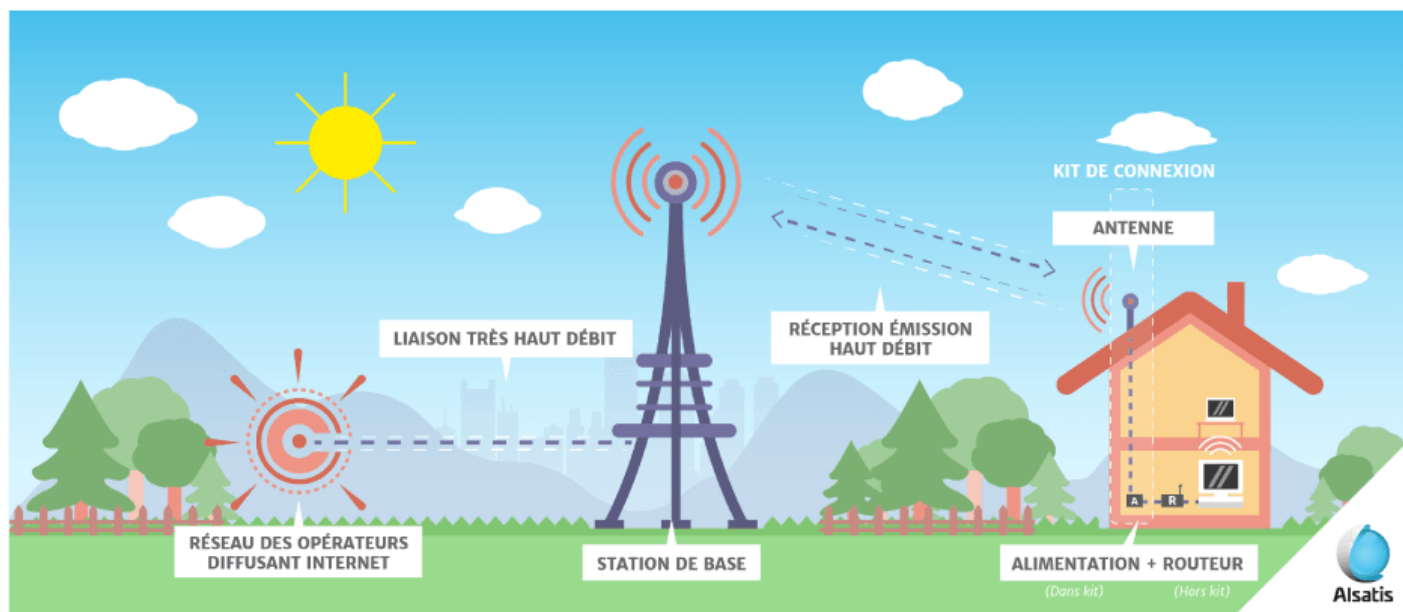

Internet Très Haut Débit Radio (THD Radio)

En attendant l'arrivée de la fibre dans notre commune, prévue pour 2026-2028, le SYADEN (SYndicat Audois Des Energies et du Numérique) propose de nouvelles solutions technologiques pour les foyers et entreprises du département ne disposant pas d'un bon débit internet.

Dans ce contexte, un nouveau réseau d'accès à internet va être accessible, sur la base d'une solution hertzienne, dénommée Très Haut Débit Radio (THD Radio). Plus de 200 communes dans l'Aude, soit 21 000 foyers, sont concernées par ce déploiement. Dans notre secteur, ce réseau couvrira les communes de Montmaur, Les Cassès, Montferrand, Saint-Paulet et Soupex.

Les Cassès, Montferrand, Saint-Paulet et Soupex.

Le dispositif est équivalent à celui de la téléphonie mobile mais avec une puissance d'émission plus basse. D'un côté, des antennes émettrices sont disposées sur des points élevés positionnés dans les secteurs à couvrir, et acheminant le signal. A l'autre bout, une autre antenne placée sur le toit de chaque habitation concernée. La THD Radio apportera aux foyers bénéficiaires une capacité de 30 mégabits par seconde : largement suffisante pour connecter simultanément plusieurs ordinateurs sans trembler..., auxquels s'ajoutent bien sûr télévision et téléphone.

Pour notre commune l'antenne émettrice de 12 mètres sera installée sur le chemin de la Pendude au niveau du rond jaune sur la vue ci-dessous: